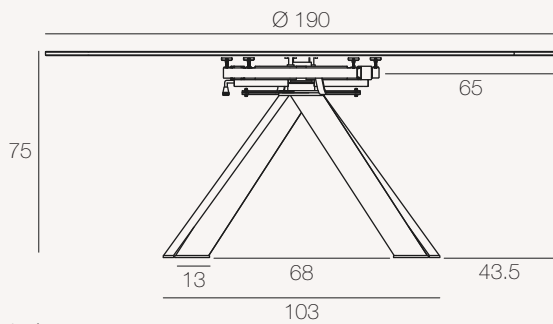

GRANDE AUSTIN[®]

REF :
DT058

Version présentée

DT058MC (plateau finition Marbre
Calcatta)

Catégorie

Table de Repas

Utilisation

Intérieur

Dimensions uniquement disponibles

DT058 : 115/190 x 190 x h75/78 cm

DT058

Unité : centimètre

MÉCANISME

Système manuel synchronisé de 2 rallonges latérales de 37.5 cm

DT058 : Jusqu'à 8 places

DT058 : Jusqu'à 10 places

AKANTE[®]

www.akante.com

INFORMATIONS TECHNIQUES

Plateau :

Céramique de 6 mm collée sur un verre de 8 mm

Patins :

Patins réglables pour assurer la stabilité.

Piètement :

© Modèle déposé à l'INPI (Réf INPI : 20222320)

COLISAGE

DT058 (Dimensions : 115/190 x 190 x h75/78 cm)

	Plateau	Piètement	Total
Nombre de Colis	1	1	2
Poids brut (Produit + emballage)	159 kg	17 kg	176 kg
Poids net	133 kg	16 kg	149 kg
Dimensions des colis	196 x 121 x 11 cm	97 x 25 x 13 cm	