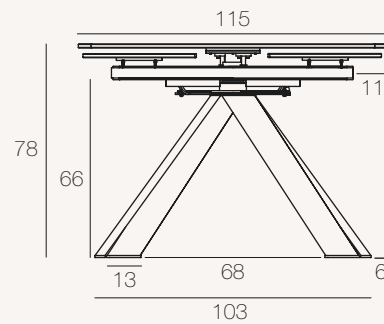

GRANDE AUSTIN[®]

REF :
DT058

Version présentée

DT058MC (plateau finition Marbre
Calcatta)

Catégorie

Table de Repas

Utilisation

Intérieur

Dimensions uniquement disponibles

DT058 : 115/190 x 190 x h75/78 cm

DT058

Unité : centimètre

MÉCANISME

Système manuel synchronisé de 2 rallonges latérales de 37.5 cm

DT058 : Jusqu'à 8 places

DT058 : Jusqu'à 10 places

© Modèle déposé à l'INPI (Réf INPI : 20222320)

COLISAGE

DT058 (Dimensions : 115/190 x 190 x h75/78 cm)

	Plateau	Piètement	Total
Nombre de Colis	1	1	2
Poids brut (Produit + emballage)	159 kg	17 kg	176 kg
Poids net	133 kg	16 kg	149 kg
Dimensions des colis	196 x 121 x 11 cm	97 x 25 x 13 cm	